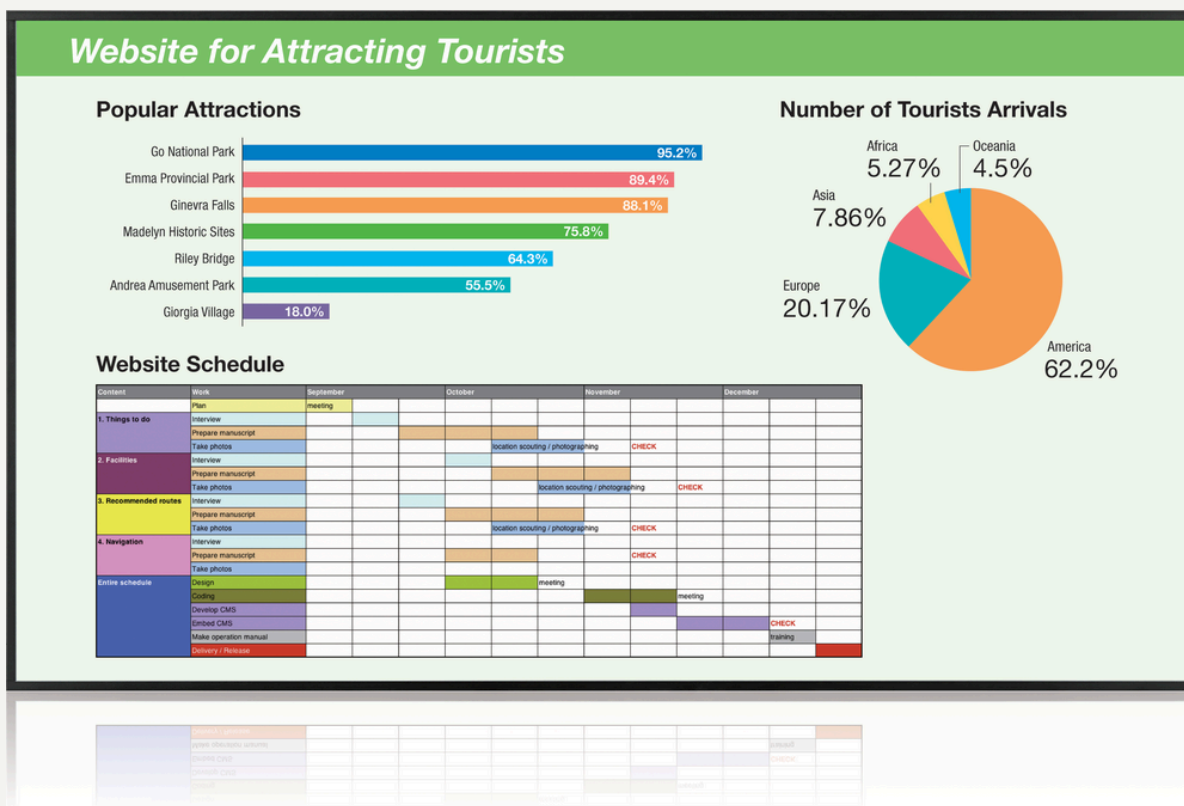

Monitory Sharp Signage

# PN-HW751

- Uzyskaj duże wrażenie w punkcie sprzedaży detalicznej lub firmie dzięki monitorowi o przekątnej 75 cali
- Zaprezentuj szczegółowe obrazy i filmy w rozdzielczości 4K Ultra HD (3840 x 2160 pikseli)
- Ulepszone i prawdziwe odwzorowanie kolorów w szerokim spektrum barw
- Ciągłe wyświetlanie materiałów multimedialnych w godzinach pracy, w trybie 16/7